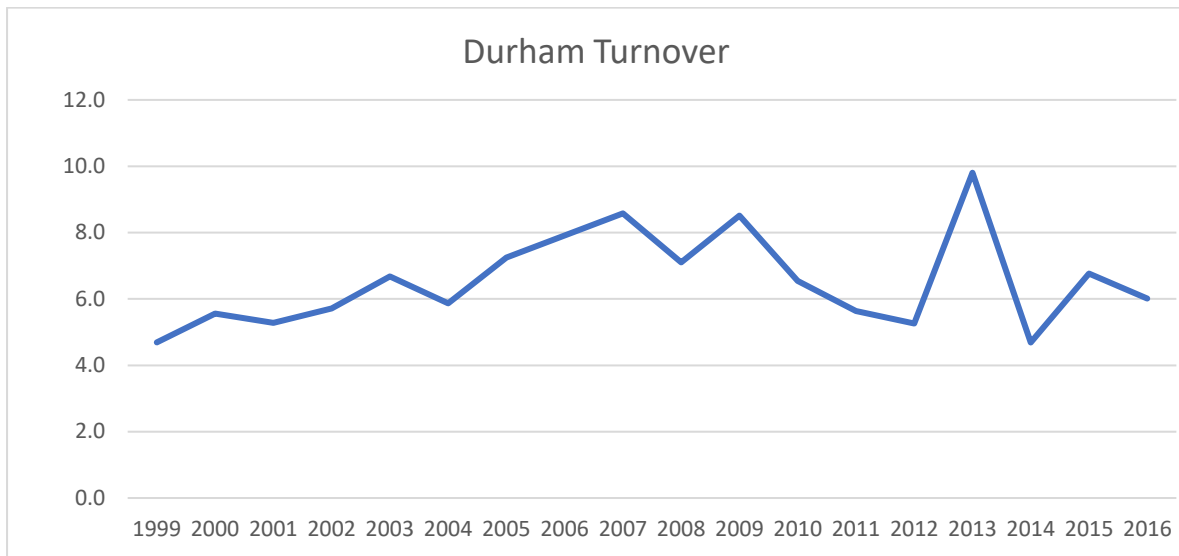

2 Durham Financials (£mn 2018).

2006 turnover an interpolation.