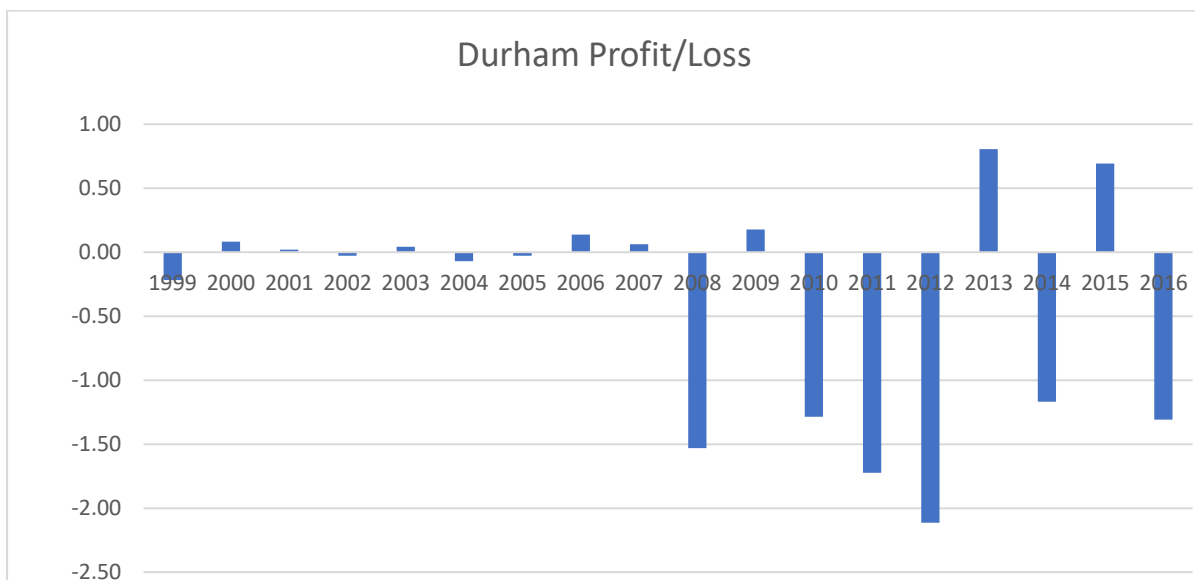

# 1 England Home Matches 2000-2019

	Test	ODI	T20	Days
Lord's	40	34	2	236
Oval	20	31	9	140
Edgbaston	17	23	3	111
Trent Bridge	17	24	2	111
Headingley	17	21	0	106
Old Trafford	14	18	8	96
Chester-le-Street	6	14	4	48
Cardiff	3	14	6	35
Rose Bowl	3	18	5	38
Bristol		13	3	16
Taunton			1	1
<b>Total</b>	<b>137</b>	<b>210</b>	<b>43</b>	<b>938</b>

'Established 6' 125 151 24 800

## 2 Durham Financials (£mn 2018).

2006 turnover an interpolation.